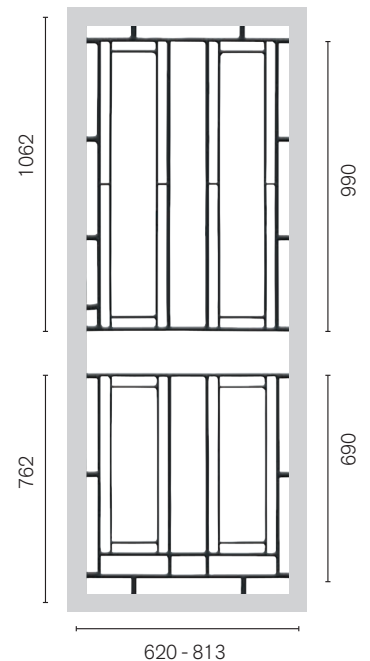

SP34AB | Rectangles