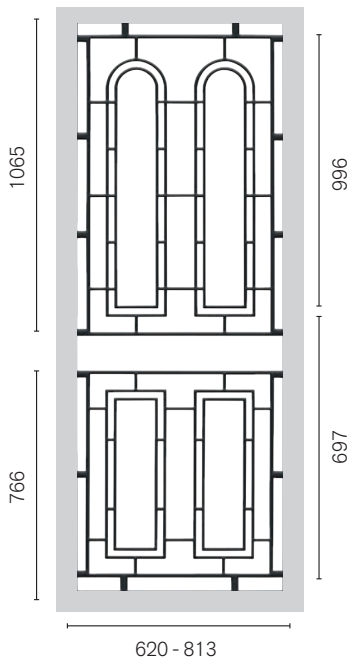

SP51AB | Dual Arch