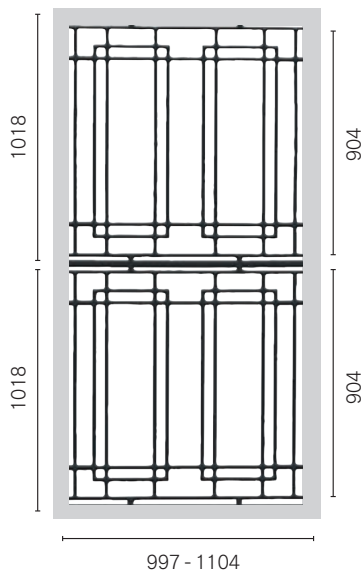

HINGED DOORS PANELS

SIMPLY CLASSIC DESIGNS BY COLONIAL CASTINGS

SP6 | Tribal
2 per door

SP21 | Chaos
2 per door

SLIDING DOORS

SIMPLY CLASSIC DESIGNS BY COLONIAL CASTINGS

SP15BB | Rectangles
2 per door

SP48S | Rectangles
2 per door

DISC INSERT COLOUR OPTIONS:

Colours are for illustrative purposes

Part Number	Panel Width W/O Lugs	Panel Width With Lugs	Panel Height W/O Lugs	Panel Height with Lugs
SP6	630	764	925	985
SP13A	620	811	903	972
SP13B	620	811	903	972
SP14A	620	815	995	1065
SP14B	620	815	697	765
SP15B	998	1100	964	1016
SP17	620	814	898	968
SP18A	385	500	995	1065
SP18B	385	500	697	765
SP21	625	759	935	1002
SP27A	620	813	994	1046
SP27B	620	813	698	750
SP29A	620	813	995	1066
SP29B	620	813	773	884
SP34A	620	813	990	1062
SP34B	620	813	690	762
SP37A	620	813	NA	1089
SP37B	620	813	NA	873
SP44A	620	813	1000	1074
SP44B	620	813	698	772
SP48S	997	1104	904	1018
SP50A	620	814	967	1035
SP50B	620	814	744	816
SP51A	620	813	996	1065
SP51B	620	813	697	766
SP52A	620	811	902	972
SP52B	620	811	902	972
SP53A	620	811	902	972
SP53B	620	811	902	972
SP55	620	813	901	967
SP56	620	813	901	967
SP57A	620	813	995	1067
SP57B	620	813	700	771
SP65A	620	813	961	1033
SP65B	620	813	900	970
SP71A	620	812	898	967
SP71B	620	812	898	967
SP75A	620	813	868	978
SP75B	620	813	868	978
SP78A	620	815	990	1055
SP78B	620	815	697	765
SP79	620	812	812	967