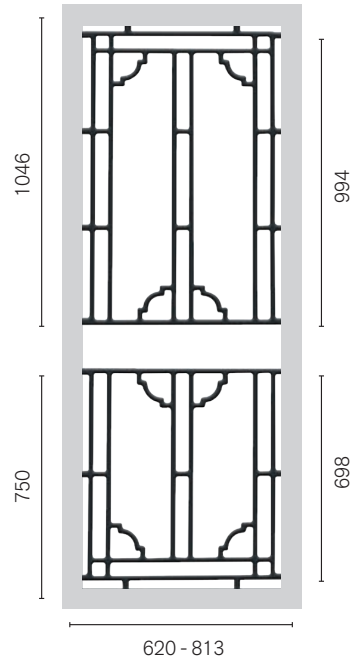

SP27AB | Architrave