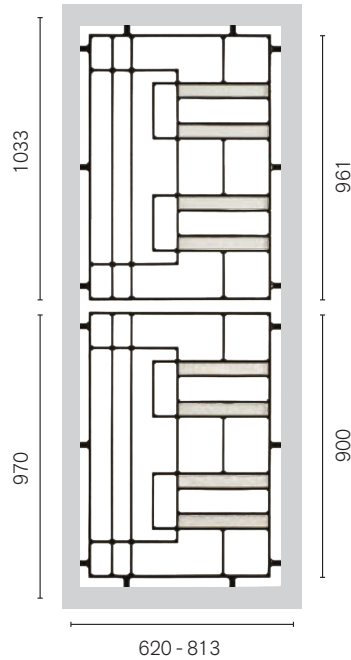

SP65AB | Rice Paper Glass