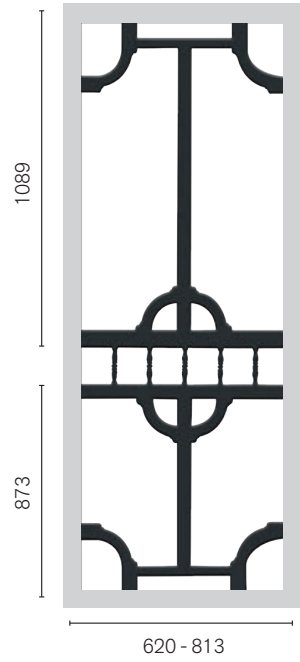

SP37AB | Cross