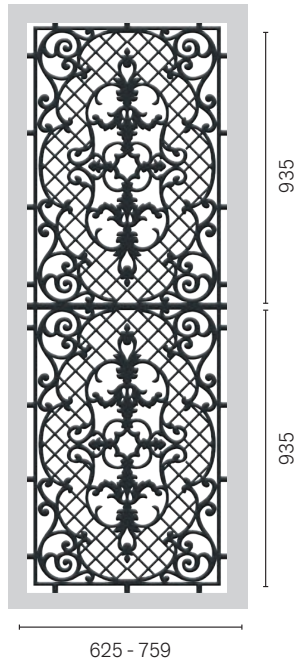

SP21 | Chaos
2 per door