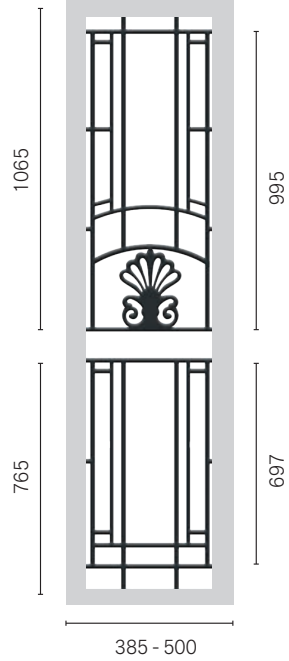

SP18AB | Flower