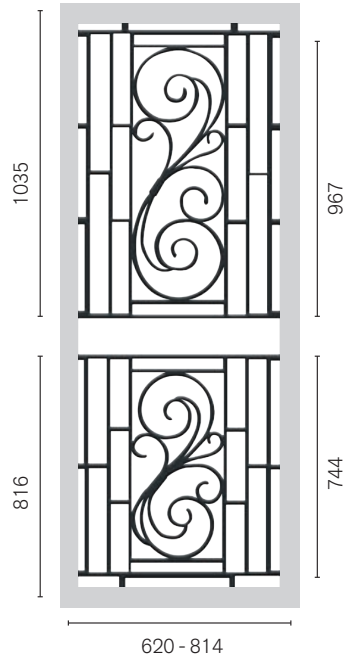

SP50AB | Double Vine