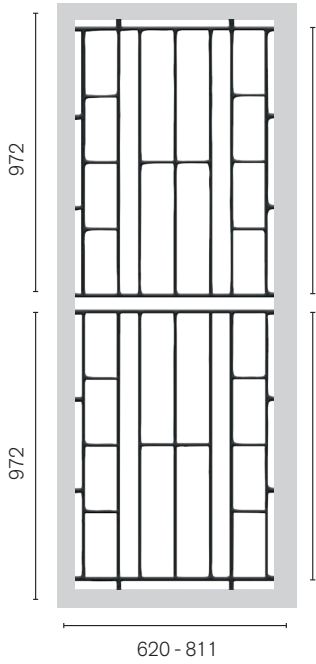

SP17 | Semi Circle
2 per door

SP37AB | Cross

SP50AB | Double Vine

SP52AB | Vines
2 per door

SP53AB | Vines
2 per door

SP79 | Arch
2 per door

HINGED DOORS PANELS

SIMPLY CLASSIC DESIGNS BY COLONIAL CASTINGS

SP13BB | Rectangles
2 per door

SP13AB | Arch

SP29AB | Gate
2 per door

SP44AB | Classic

SP51AB | Dual Arch

SP55 | Curly
2 per door

SP56 | Curly
2 per door

SP57AB | Curly

DISC INSERT COLOUR OPTIONS:

Colours are for illustrative purposes

Part Number	Panel Width W/O Lugs	Panel Width With Lugs	Panel Height W/O Lugs	Panel Height with Lugs
SP6	630	764	925	985
SP13A	620	811	903	972
SP13B	620	811	903	972
SP14A	620	815	995	1065
SP14B	620	815	697	765
SP15B	998	1100	964	1016
SP17	620	814	898	968
SP18A	385	500	995	1065
SP18B	385	500	697	765
SP21	625	759	935	1002
SP27A	620	813	994	1046
SP27B	620	813	698	750
SP29A	620	813	995	1066
SP29B	620	813	773	884
SP34A	620	813	990	1062
SP34B	620	813	690	762
SP37A	620	813	NA	1089
SP37B	620	813	NA	873
SP44A	620	813	1000	1074
SP44B	620	813	698	772
SP48S	997	1104	904	1018
SP50A	620	814	967	1035
SP50B	620	814	744	816
SP51A	620	813	996	1065
SP51B	620	813	697	766
SP52A	620	811	902	972
SP52B	620	811	902	972
SP53A	620	811	902	972
SP53B	620	811	902	972
SP55	620	813	901	967
SP56	620	813	901	967
SP57A	620	813	995	1067
SP57B	620	813	700	771
SP65A	620	813	961	1033
SP65B	620	813	900	970
SP71A	620	812	898	967
SP71B	620	812	898	967
SP75A	620	813	868	978
SP75B	620	813	868	978
SP78A	620	815	990	1055
SP78B	620	815	697	765
SP79	620	812	812	967