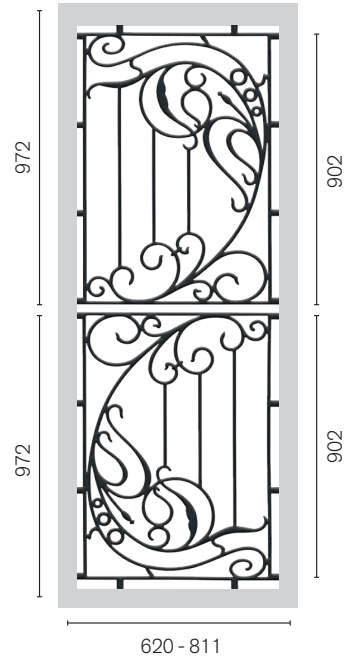

SP17 | Semi Circle
2 per door

SP37AB | Cross

SP50AB | Double Vine

SP52AB | Vines
2 per door

SP53AB | Vines
2 per door

SP79 | Arch
2 per door

HINGED DOORS PANELS

SIMPLY CLASSIC DESIGNS BY COLONIAL CASTINGS

DISC INSERT COLOUR OPTIONS:

Colours are for illustrative purposes

Part Number	Panel Width W/O Lugs	Panel Width With Lugs	Panel Height W/O Lugs	Panel Height with Lugs
SP6	630	764	925	985
SP13A	620	811	903	972
SP13B	620	811	903	972
SP14A	620	815	995	1065
SP14B	620	815	697	765
SP15B	998	1100	964	1016
SP17	620	814	898	968
SP18A	385	500	995	1065
SP18B	385	500	697	765
SP21	625	759	935	1002
SP27A	620	813	994	1046
SP27B	620	813	698	750
SP29A	620	813	995	1066
SP29B	620	813	773	884
SP34A	620	813	990	1062
SP34B	620	813	690	762
SP37A	620	813	NA	1089
SP37B	620	813	NA	873
SP44A	620	813	1000	1074
SP44B	620	813	698	772
SP48S	997	1104	904	1018
SP50A	620	814	967	1035
SP50B	620	814	744	816
SP51A	620	813	996	1065
SP51B	620	813	697	766
SP52A	620	811	902	972
SP52B	620	811	902	972
SP53A	620	811	902	972
SP53B	620	811	902	972
SP55	620	813	901	967
SP56	620	813	901	967
SP57A	620	813	995	1067
SP57B	620	813	700	771
SP65A	620	813	961	1033
SP65B	620	813	900	970
SP71A	620	812	898	967
SP71B	620	812	898	967
SP75A	620	813	868	978
SP75B	620	813	868	978
SP78A	620	815	990	1055
SP78B	620	815	697	765
SP79	620	812	812	967