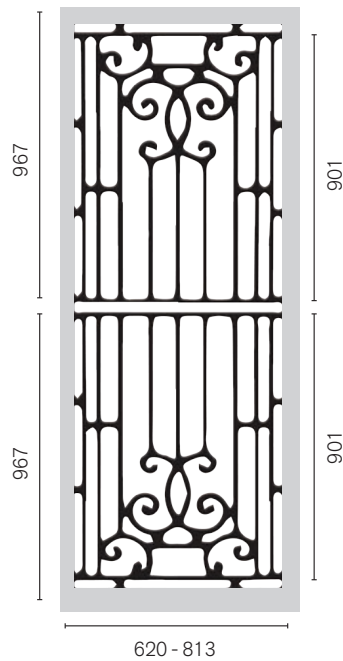

SP13BB | Rectangles
2 per door

SP13AB | Arch

SP29AB | Gate
2 per door

SP44AB | Classic

SP51AB | Dual Arch

SP55 | Curly
2 per door

SP56 | Curly
2 per door

SP57AB | Curly

DISC INSERT COLOUR OPTIONS:

Colours are for illustrative purposes

Part Number	Panel Width W/O Lugs	Panel Width With Lugs	Panel Height W/O Lugs	Panel Height with Lugs
SP6	630	764	925	985
SP13A	620	811	903	972
SP13B	620	811	903	972
SP14A	620	815	995	1065
SP14B	620	815	697	765
SP15B	998	1100	964	1016
SP17	620	814	898	968
SP18A	385	500	995	1065
SP18B	385	500	697	765
SP21	625	759	935	1002
SP27A	620	813	994	1046
SP27B	620	813	698	750
SP29A	620	813	995	1066
SP29B	620	813	773	884
SP34A	620	813	990	1062
SP34B	620	813	690	762
SP37A	620	813	NA	1089
SP37B	620	813	NA	873
SP44A	620	813	1000	1074
SP44B	620	813	698	772
SP48S	997	1104	904	1018
SP50A	620	814	967	1035
SP50B	620	814	744	816
SP51A	620	813	996	1065
SP51B	620	813	697	766
SP52A	620	811	902	972
SP52B	620	811	902	972
SP53A	620	811	902	972
SP53B	620	811	902	972
SP55	620	813	901	967
SP56	620	813	901	967
SP57A	620	813	995	1067
SP57B	620	813	700	771
SP65A	620	813	961	1033
SP65B	620	813	900	970
SP71A	620	812	898	967
SP71B	620	812	898	967
SP75A	620	813	868	978
SP75B	620	813	868	978
SP78A	620	815	990	1055
SP78B	620	815	697	765
SP79	620	812	812	967