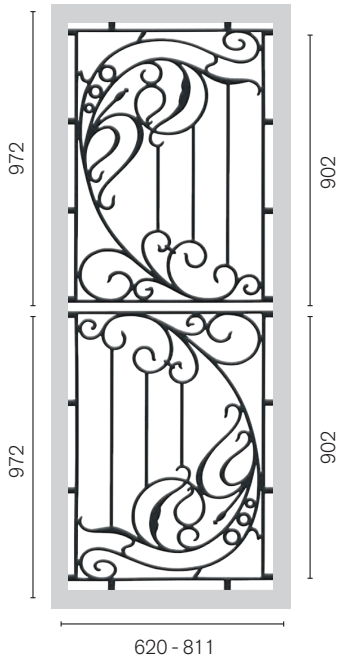

SP17 | Semi Circle
2 per door

SP37AB | Cross

SP50AB | Double Vine

SP52AB | Vines
2 per door

SP53AB | Vines
2 per door

SP79 | Arch
2 per door

HINGED DOORS PANELS

SIMPLY CLASSIC DESIGNS BY COLONIAL CASTINGS

DISC INSERT COLOUR OPTIONS:

Colours are for illustrative purposes

Part Number	Panel Width W/O Lugs	Panel Width With Lugs	Panel Height W/O Lugs	Panel Height with Lugs
SP6	630	764	925	985
SP13A	620	811	903	972
SP13B	620	811	903	972
SP14A	620	815	995	1065
SP14B	620	815	697	765
SP15B	998	1100	964	1016
SP17	620	814	898	968
SP18A	385	500	995	1065
SP18B	385	500	697	765
SP21	625	759	935	1002
SP27A	620	813	994	1046
SP27B	620	813	698	750
SP29A	620	813	995	1066
SP29B	620	813	773	884
SP34A	620	813	990	1062
SP34B	620	813	690	762
SP37A	620	813	NA	1089
SP37B	620	813	NA	873
SP44A	620	813	1000	1074
SP44B	620	813	698	772
SP48S	997	1104	904	1018
SP50A	620	814	967	1035
SP50B	620	814	744	816
SP51A	620	813	996	1065
SP51B	620	813	697	766
SP52A	620	811	902	972
SP52B	620	811	902	972
SP53A	620	811	902	972
SP53B	620	811	902	972
SP55	620	813	901	967
SP56	620	813	901	967
SP57A	620	813	995	1067
SP57B	620	813	700	771
SP65A	620	813	961	1033
SP65B	620	813	900	970
SP71A	620	812	898	967
SP71B	620	812	898	967
SP75A	620	813	868	978
SP75B	620	813	868	978
SP78A	620	815	990	1055
SP78B	620	815	697	765
SP79	620	812	812	967