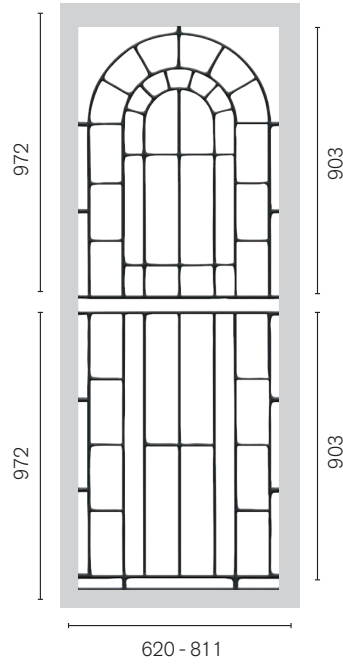

SP13AB | Arch