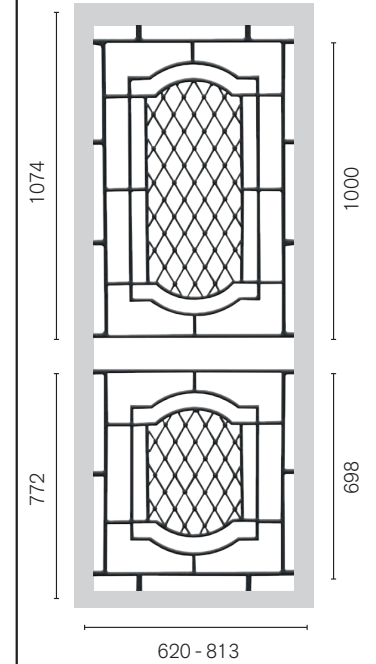

SP13BB | Rectangles
2 per door

SP13AB | Arch

SP29AB | Gate
2 per door

SP44AB | Classic

SP51AB | Dual Arch

SP55 | Curly
2 per door

SP56 | Curly
2 per door

SP57AB | Curly

DISC INSERT COLOUR OPTIONS:

Colours are for illustrative purposes

Part Number	Panel Width W/O Lugs	Panel Width With Lugs	Panel Height W/O Lugs	Panel Height with Lugs
SP6	630	764	925	985
SP13A	620	811	903	972
SP13B	620	811	903	972
SP14A	620	815	995	1065
SP14B	620	815	697	765
SP15B	998	1100	964	1016
SP17	620	814	898	968
SP18A	385	500	995	1065
SP18B	385	500	697	765
SP21	625	759	935	1002
SP27A	620	813	994	1046
SP27B	620	813	698	750
SP29A	620	813	995	1066
SP29B	620	813	773	884
SP34A	620	813	990	1062
SP34B	620	813	690	762
SP37A	620	813	NA	1089
SP37B	620	813	NA	873
SP44A	620	813	1000	1074
SP44B	620	813	698	772
SP48S	997	1104	904	1018
SP50A	620	814	967	1035
SP50B	620	814	744	816
SP51A	620	813	996	1065
SP51B	620	813	697	766
SP52A	620	811	902	972
SP52B	620	811	902	972
SP53A	620	811	902	972
SP53B	620	811	902	972
SP55	620	813	901	967
SP56	620	813	901	967
SP57A	620	813	995	1067
SP57B	620	813	700	771
SP65A	620	813	961	1033
SP65B	620	813	900	970
SP71A	620	812	898	967
SP71B	620	812	898	967
SP75A	620	813	868	978
SP75B	620	813	868	978
SP78A	620	815	990	1055
SP78B	620	815	697	765
SP79	620	812	812	967