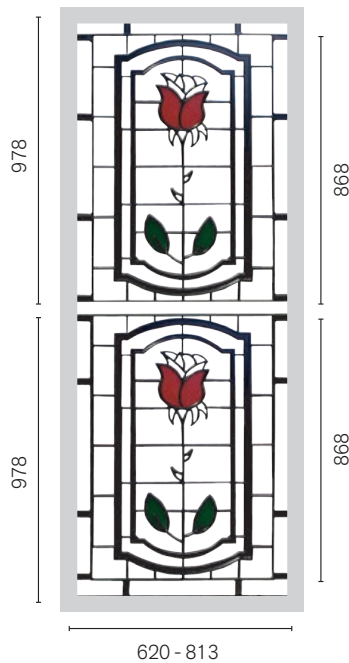

SP75AB | Roses