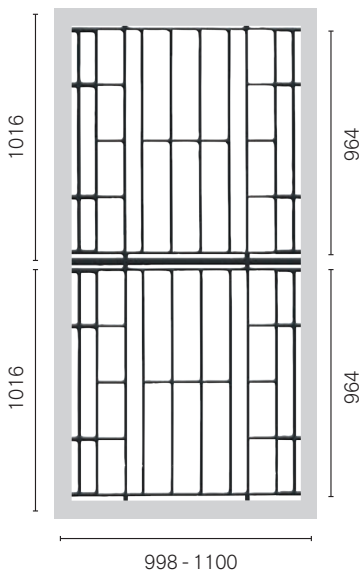

HINGED DOORS PANELS

SIMPLY CLASSIC DESIGNS BY COLONIAL CASTINGS

SP6 | Tribal
2 per door

SP21 | Chaos
2 per door

SLIDING DOORS

SIMPLY CLASSIC DESIGNS BY COLONIAL CASTINGS

SP15BB | Rectangles
2 per door

SP48S | Rectangles
2 per door

DISC INSERT COLOUR OPTIONS:

Colours are for illustrative purposes

Part Number	Panel Width W/O Lugs	Panel Width With Lugs	Panel Height W/O Lugs	Panel Height with Lugs
SP6	630	764	925	985
SP13A	620	811	903	972
SP13B	620	811	903	972
SP14A	620	815	995	1065
SP14B	620	815	697	765
SP15B	998	1100	964	1016
SP17	620	814	898	968
SP18A	385	500	995	1065
SP18B	385	500	697	765
SP21	625	759	935	1002
SP27A	620	813	994	1046
SP27B	620	813	698	750
SP29A	620	813	995	1066
SP29B	620	813	773	884
SP34A	620	813	990	1062
SP34B	620	813	690	762
SP37A	620	813	NA	1089
SP37B	620	813	NA	873
SP44A	620	813	1000	1074
SP44B	620	813	698	772
SP48S	997	1104	904	1018
SP50A	620	814	967	1035
SP50B	620	814	744	816
SP51A	620	813	996	1065
SP51B	620	813	697	766
SP52A	620	811	902	972
SP52B	620	811	902	972
SP53A	620	811	902	972
SP53B	620	811	902	972
SP55	620	813	901	967
SP56	620	813	901	967
SP57A	620	813	995	1067
SP57B	620	813	700	771
SP65A	620	813	961	1033
SP65B	620	813	900	970
SP71A	620	812	898	967
SP71B	620	812	898	967
SP75A	620	813	868	978
SP75B	620	813	868	978
SP78A	620	815	990	1055
SP78B	620	815	697	765
SP79	620	812	812	967