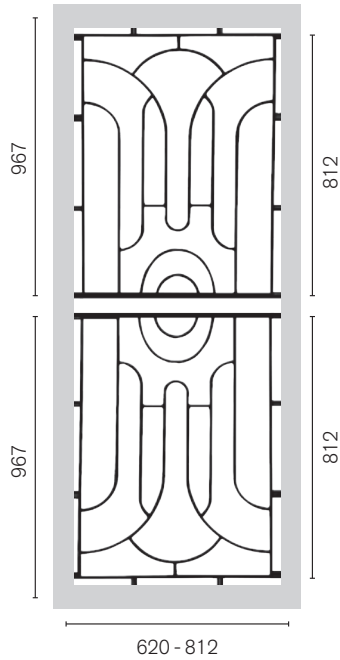

SP17 | Semi Circle
2 per door

SP37AB | Cross

SP50AB | Double Vine

SP52AB | Vines
2 per door

SP53AB | Vines
2 per door

SP79 | Arch
2 per door

HINGED DOORS PANELS

SIMPLY CLASSIC DESIGNS BY COLONIAL CASTINGS

DISC INSERT COLOUR OPTIONS:

Colours are for illustrative purposes

Part Number	Panel Width W/O Lugs	Panel Width With Lugs	Panel Height W/O Lugs	Panel Height with Lugs
SP6	630	764	925	985
SP13A	620	811	903	972
SP13B	620	811	903	972
SP14A	620	815	995	1065
SP14B	620	815	697	765
SP15B	998	1100	964	1016
SP17	620	814	898	968
SP18A	385	500	995	1065
SP18B	385	500	697	765
SP21	625	759	935	1002
SP27A	620	813	994	1046
SP27B	620	813	698	750
SP29A	620	813	995	1066
SP29B	620	813	773	884
SP34A	620	813	990	1062
SP34B	620	813	690	762
SP37A	620	813	NA	1089
SP37B	620	813	NA	873
SP44A	620	813	1000	1074
SP44B	620	813	698	772
SP48S	997	1104	904	1018
SP50A	620	814	967	1035
SP50B	620	814	744	816
SP51A	620	813	996	1065
SP51B	620	813	697	766
SP52A	620	811	902	972
SP52B	620	811	902	972
SP53A	620	811	902	972
SP53B	620	811	902	972
SP55	620	813	901	967
SP56	620	813	901	967
SP57A	620	813	995	1067
SP57B	620	813	700	771
SP65A	620	813	961	1033
SP65B	620	813	900	970
SP71A	620	812	898	967
SP71B	620	812	898	967
SP75A	620	813	868	978
SP75B	620	813	868	978
SP78A	620	815	990	1055
SP78B	620	815	697	765
SP79	620	812	812	967